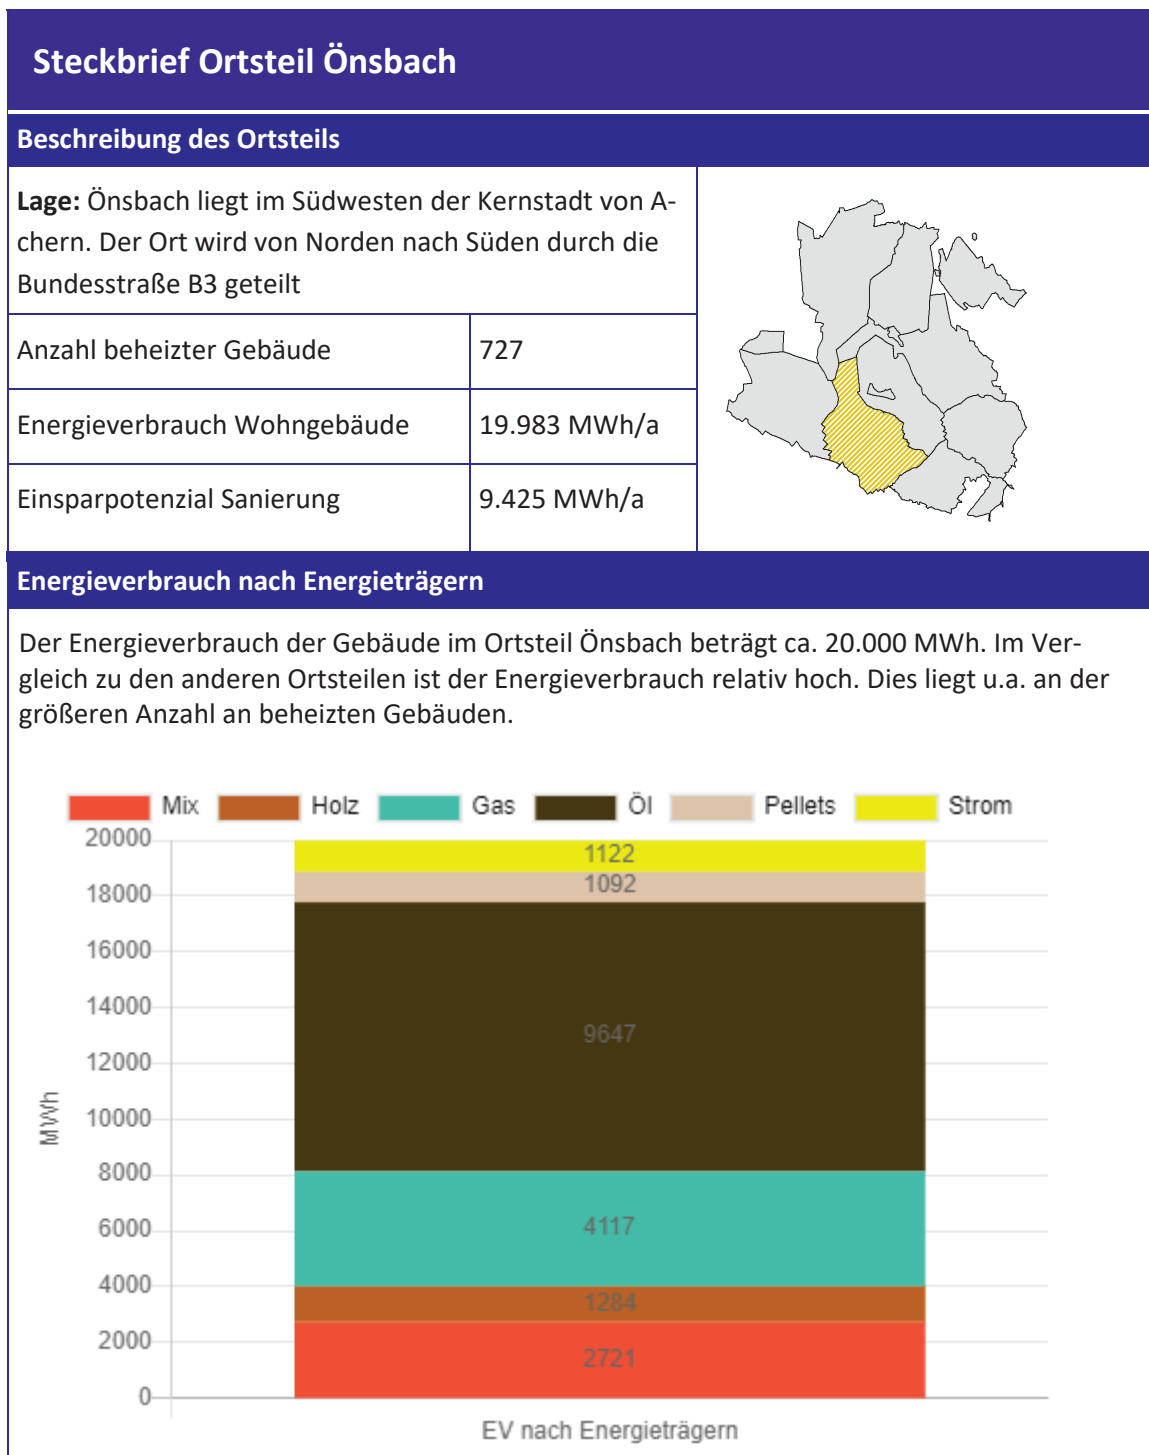

9.1.6 Steckbrief Önsbach

Gebäudealter

Der überwiegende Teil der Gebäude in Önsbach wurde vor der ersten Wärmeschutzverordnung errichtet. Vor allem im Ortskern finden sich ältere Gebäude. Im Süden und im Südwesten von Önsbach befinden sich einige Neubauten.

Gebäudenutzung

Der Großteil der Gebäude in Önsbach besteht aus Wohngebäuden. Im Westen des Ortsteils befinden sich einige gewerblich genutzte Gebäude, sowie einige Sportanlagen. Im Ortskern befinden sich zudem einige kommunale Gebäude, wie z.B. die Ortsverwaltung, der Kindergarten oder die Grundschule.